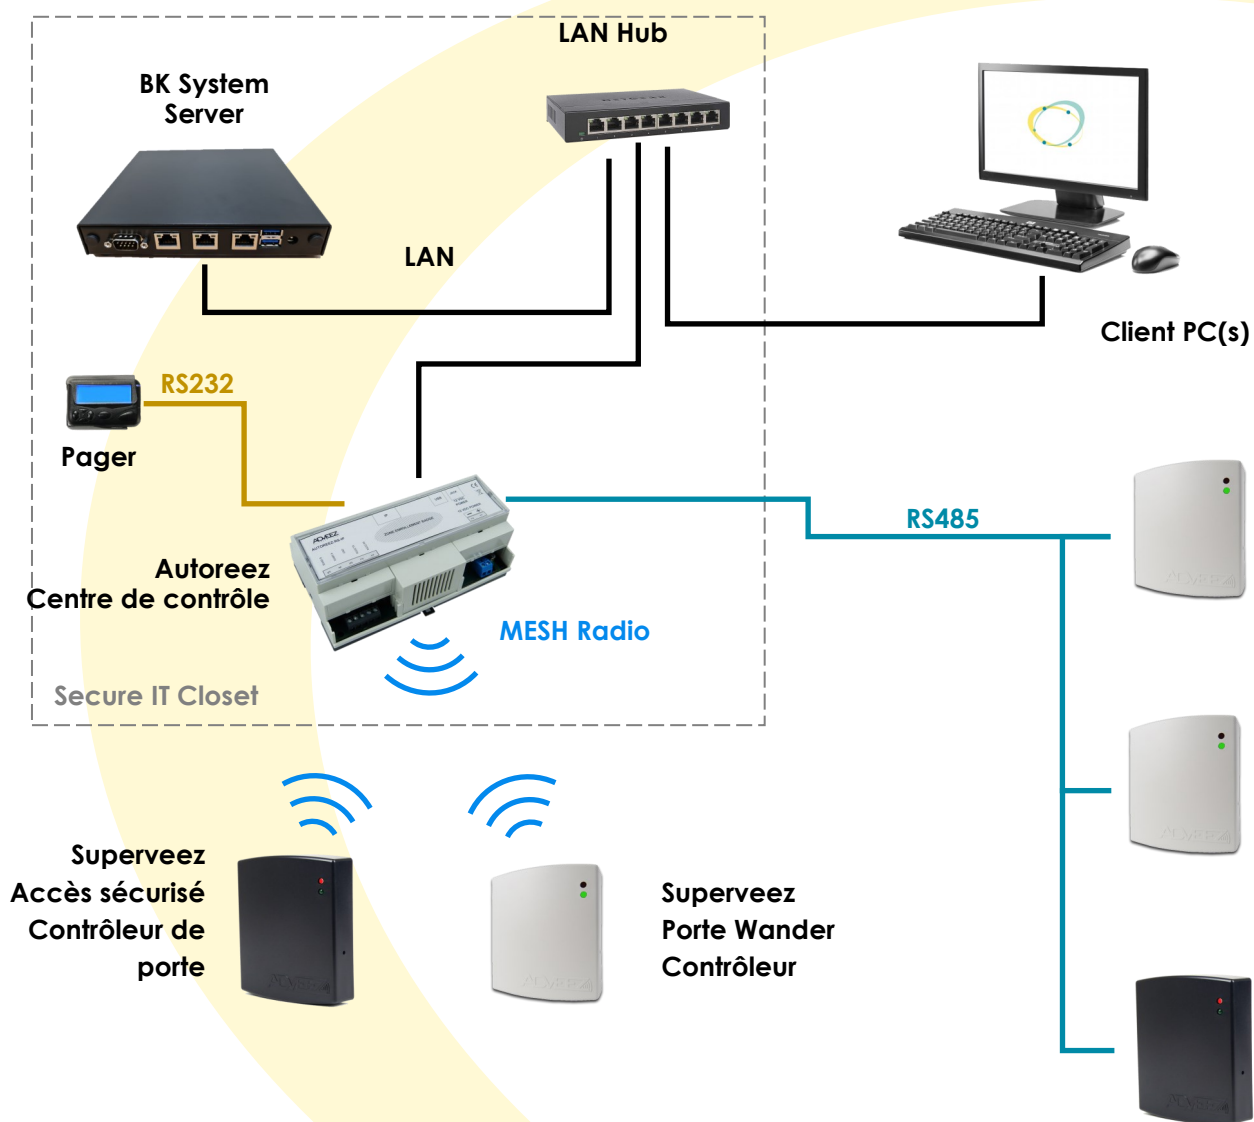

## RÉSEAU DE CONTRÔLEURS DE PORTE - TOPOLOGIE DE BASE

Des configurations flexibles pour minimiser le câblage.

Mélangez les connexions des contrôleurs de porte sans fil et filaires.

### CONFIGURATION FLEXIBLE

Les topologies du système et du contrôleur de porte assurent la sécurité des composants clés, ainsi que des options de connexion avec ou sans fil. Mélangez les contrôleurs d'accès déambulatoires et sécurisés dans le même système.