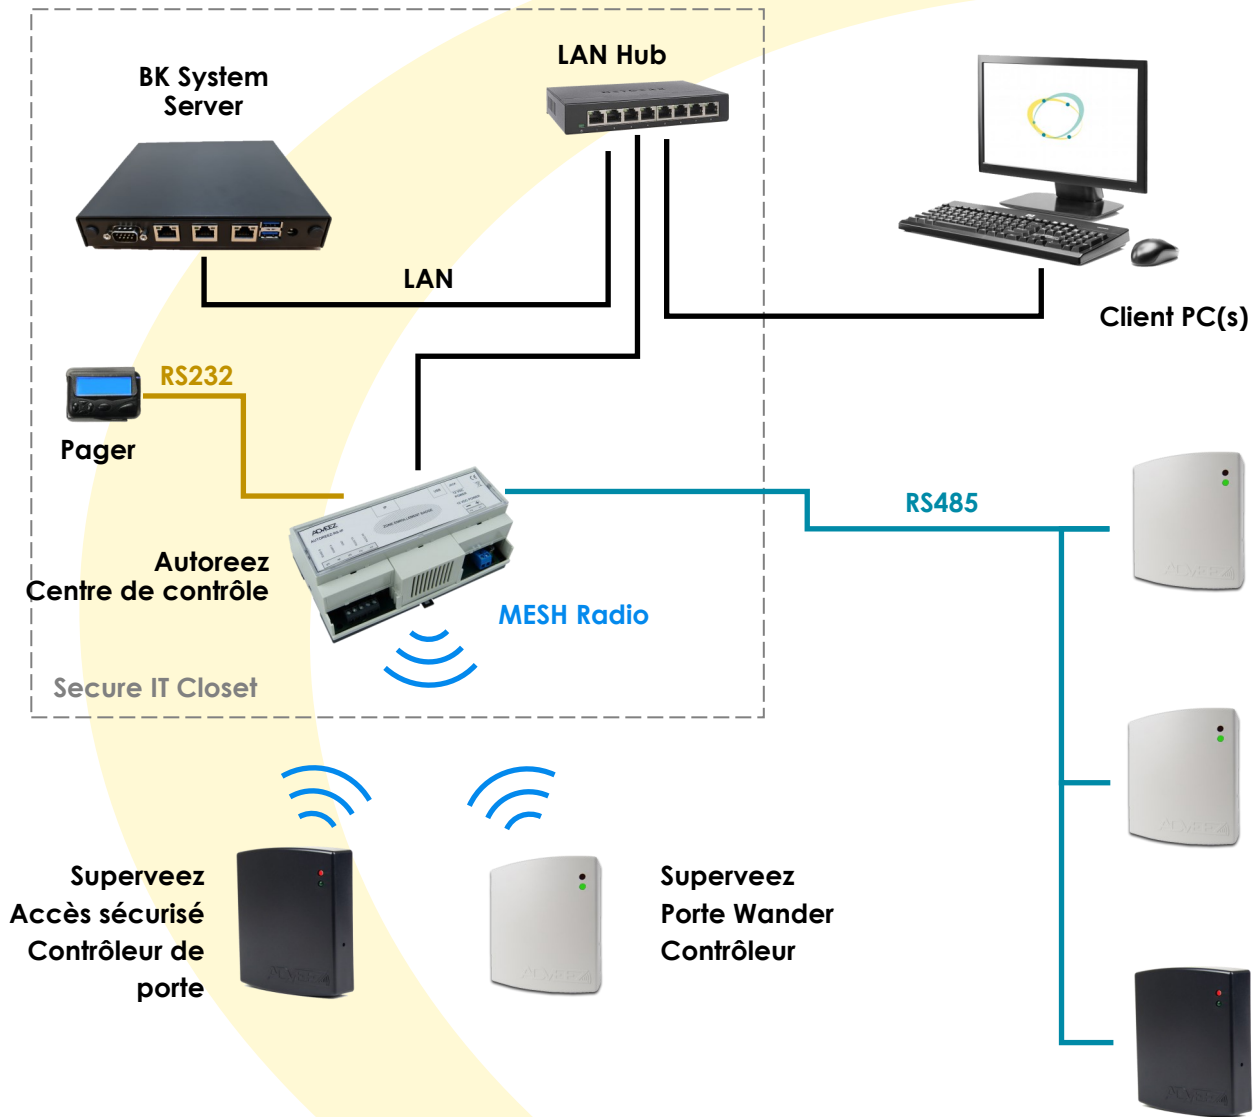

## RÉSEAU DE CONTRÔLEURS DE PORTE - TOPOLOGIE DE BASE

Des configurations flexibles pour minimiser le câblage.

Mélangez les connexions des contrôleurs de porte sans fil et filaires.

### CONFIGURATION FLEXIBLE

Les topologies du système et du contrôleur de porte assurent la sécurité des composants clés, ainsi que des options de connexion avec ou sans fil. Mélangez les contrôleurs d'accès déambulatoires et sécurisés dans le même système.